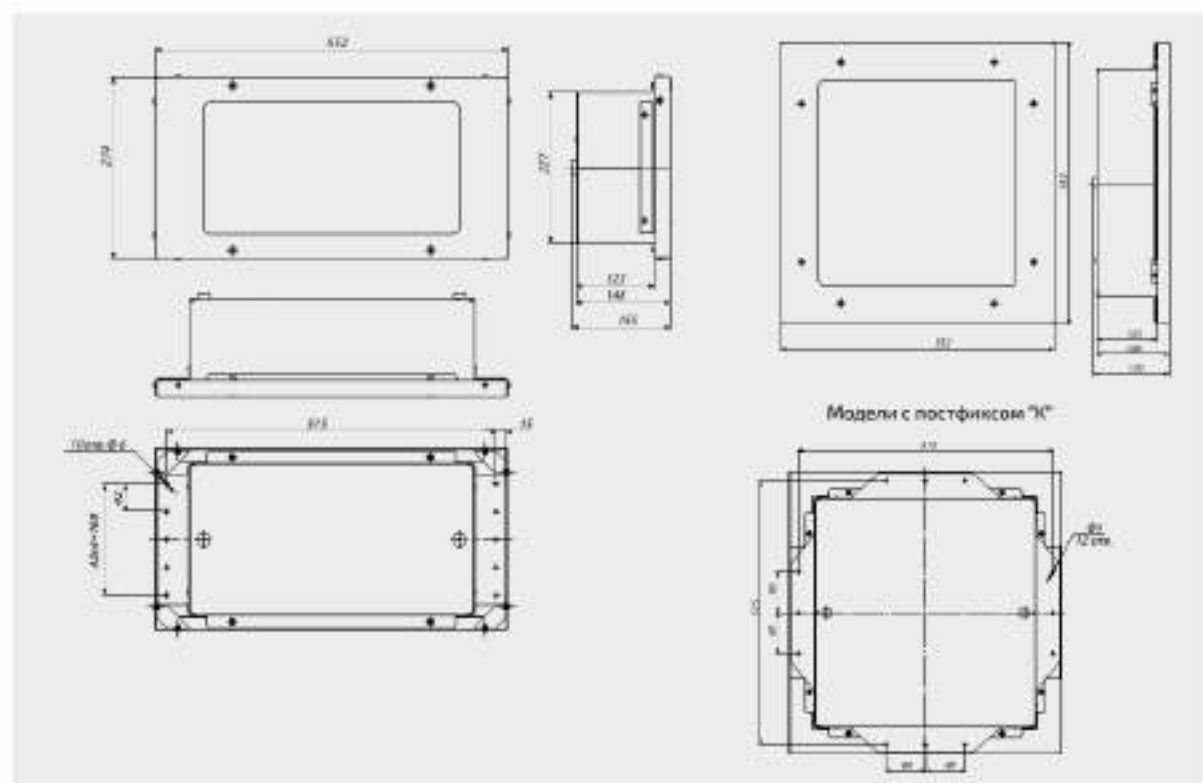

Габаритные размеры

Знак безопасности:

GROT – PS-50206 (расстояние распознавания 40 метров)

Обязателен заказ знаков безопасности PS-50206.0N, в комплект поставки не входят

GROT K – PS-50506 (расстояние распознавания – 80 метров)